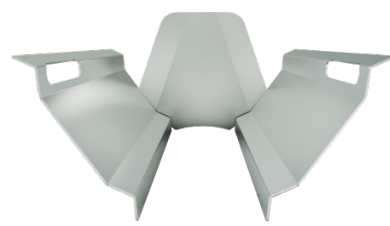

Комплект - три элемента, из нержавеющей стали 2 мм Вес: 2.6 кг Устанавливается на печи Grill'D